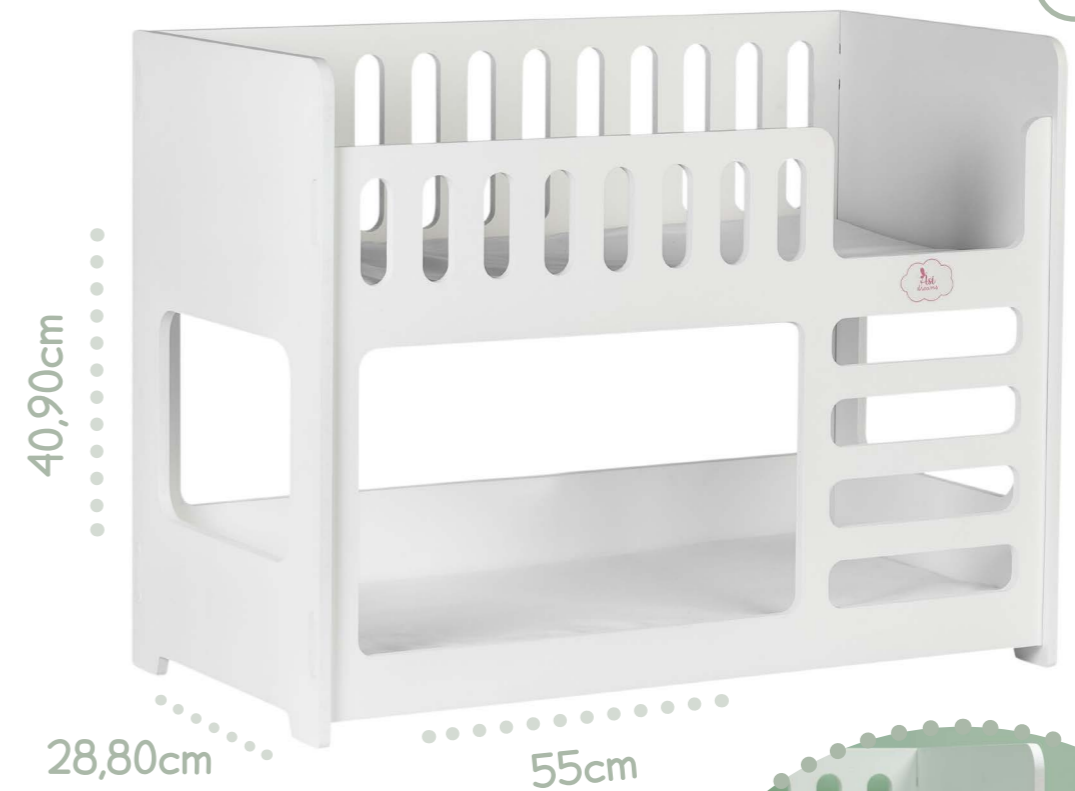

¡Fácil montaje sin tornillos!
Easy assembly without screws!

*Doll and sheets not included

Little

COLLECTION

CAPAZO HOJA DE PALMA PEQUEÑO

SMALL PALM LEAF BASKET

34x23x15cm
28-34cm dolls

3999744