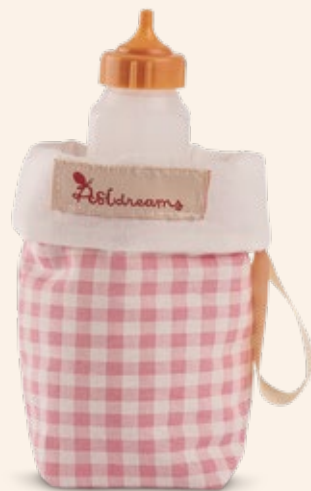

49x24x10cm
36-46 cm muñecos

36-46 cm dolls

Viene presentado dentro de una preciosa bolsa de tul
Comes in a beautiful tulle bag

No incluye muñeco
Doll not included

No incluye muñeco
Doll not included

Viene presentado dentro de una preciosa bolsa de tul
Comes in a beautiful tulle bag

No incluye muñeco
Doll not included

SACO PARA MUÑECO
SLEEPING BAG

3712509

CAPAZO MUÑECO
BASKET FOR DOLLS

3712517

MOCHILA PARA MUÑECO
DOLLS CARRIER BACKPACK

3712505

*Todas las medidas están escritas en formato largo x ancho x alto. / *All measurements are written in length x width x height format.

CHUPETE CON CHUPETERO
PACIFIER WITH BAG

3712506

BOLSITA CON BIBERÓN
BAG WITH BOTTLE

3712507

CESTA DE BAÑO
BATH BASKET

3712508

BOLSA PANERA
BAG

3712516

TODO VIENE PRESENTADO DENTRO DE UNA PRECIOSA BOLSA DE TUL Everything comes in a beautiful tulle bag

Celia

Celia es una muñeca de **30 cm** completamente de vinilo, disponible con largo cabello rubio o moreno. Tiene distintos looks que varían entre estilos más modernos y otros más clásicos, ofreciendo versatilidad y encanto en cada detalle.